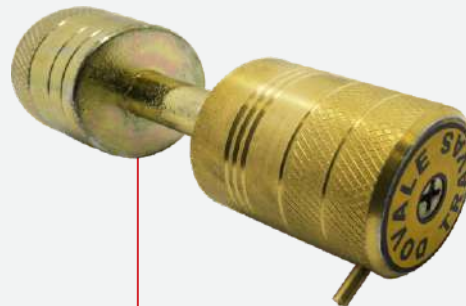

30150

Cilindro Dovale Modelo Tetra LING.em L MOD 140 (ZAMAC)

33150

Cilindro Dovale Modelo Tetra LING. em L Mod. 140 Par (ZAMAC)

30140

Cilindro Dovale Modelo Tetra Papaiz Ling. Longa 140 (Latão)

33140

Cilindro Dovale Modelo Tetra Ling. Longa 140 PAR (Latão)

37001

Cadeado cilindro Dovale Modelo

31140

Cilindro Dovale Modelo Tetra Mod 140 Igualado (Latão)

Etiquetas Dovale

PORTA ETIQUETA MODELO 1

PORTA ETIQUETA MODELO 3

PORTA ETIQUETA MODELO 4