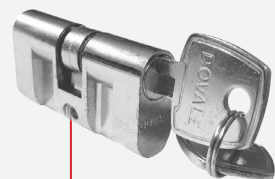

18350

• Milano Tetra

Trava lateral e central

● 87002

- Cadeado P/ porta aço lateral PAR. Dovale Tetra Cil. ZAMAC

● 87005

- Cadeado P/ porta lateral interna Dovale

● 44020

- FECHADURA DOVALE PORTA AÇO MEIO TETRA

● 87007

- FECHADURA LATERAL INTERNA QUADA DOVALE

Cilindros

CILINDRO DOVALE MODELO SOPRANO CR NACIONAL

• 36101

• 37677

• Cilindro Dovale Modelo Haga novo c/aliv. CR 52 MM Nacional