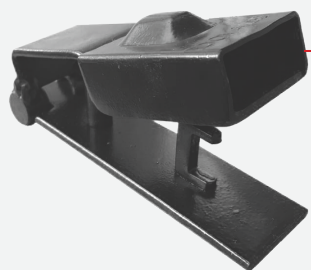

Porta Cadeado para portão (S/ Cadeado)