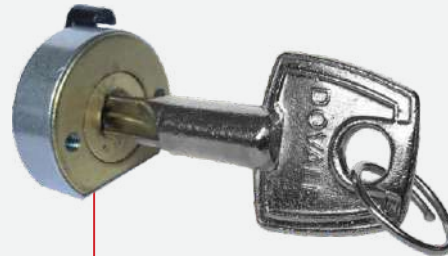

Cilindros Tetra

37140

Cilindro Dovale Modelo Tetra C/ Estrela Lat. PAR (Latão)

39140

Cilindro Dovale Modelo Tetra LING. Curta PAR (Latão)

37000

Cilindro Dovale Modelo Tetra P/ Trava Pado 1000

37010

Cilindro Dovale Modelo Tetra P/ Trava Pado 1000 PAR

30150

Cilindro Dovale Modelo Tetra LING.em L MOD 140 (ZAMAC)

33150

Cilindro Dovale Modelo Tetra LING. em L Mod. 140 Par (ZAMAC)

30140

Cilindro Dovale Modelo Tetra Papaiz Ling. Longa 140 (Latão)

33140

Cilindro Dovale Modelo Tetra Ling. Longa 140 PAR (Latão)

37001

Cadeado cilindro Dovale Modelo

31140

Cilindro Dovale Modelo Tetra Mod 140 Igualado (Latão)