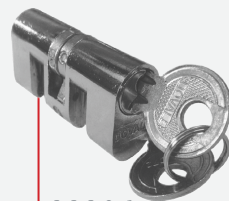

Medida

Extra Curto	20 à 34mm
Curto	26 à 46mm
Longo	33 à 58mm
Extra Longo	51 à 75mm

Cadeado para portas de aço

17500 Cadeado Porta Aço Dovale King 3

18352

• Porta de Aço
Milano Tetra

17600

• Porta de Aço
Milaninho Auto.

18350

• Milano Tetra

Trava lateral e central

● 87002

- Cadeado P/ porta aço lateral PAR. Dovale Tetra Cil. ZAMAC

● 87005

- Cadeado P/ porta lateral interna Dovale

● 44020

- FECHADURA DOVALE PORTA AÇO MEIO TETRA

● 87007

- FECHADURA LATERAL INTERNA QUADA DOVALE

Cilindros

CILINDRO DOVALE MODELO SOPRANO CR NACIONAL

• 36101

• 37677

• Cilindro Dovale Modelo Haga novo c/aliv. CR 52 MM Nacional

• 37405

• Cilindro Dovale Modelo Papaiz C400/50 CR Nacional

• 37320

• Cilindro Dovale Modelo Arouca Monobloco Nacional

• 33306

• Cilindro Dovale Modelo Aliança CR Nacional

• 37460

• Cilindro Dovale Modelo