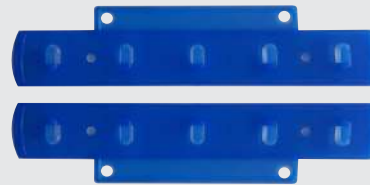

37001

Cadeado cilindro Dovale Modelo

31140

Cilindro Dovale Modelo Tetra Mod 140 Igualado (Latão)

Etiquetas Dovale

PORTA ETIQUETA MODELO 1

PORTA ETIQUETA MODELO 3

PORTA ETIQUETA MODELO 4

PORTA ETIQUETA MODELO 8

PORTA ETIQUETA MODELO 9

SUPORTE MODELO 10

SUPORTE MODELO 11

SUPORTE MODELO 12

Fechaduras Eléctricas

- **40085**
- Fechadura Eléctrica
- Sobrepor Dovale D-14

- **45012**
- Fechadura Dovale
- Vidro D12 - Cromado